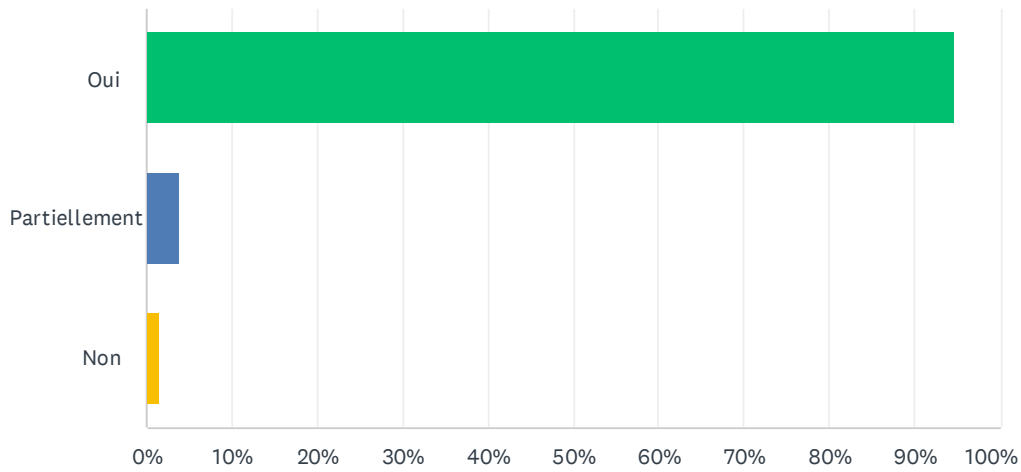

Q4 Le cours éducatif était-il suffisamment interactif ?

Answered: 129 Skipped: 0

ANSWER CHOICES	RESPONSES	
Très interactif	56.59%	73
Modérément interactif	41.09%	53
Pas du tout interactif	2.33%	3
TOTAL		129

Q5 Comment évalueriez-vous le format du cours ?

Answered: 129 Skipped: 0

ANSWER CHOICES	RESPONSES	
Excellent	65.12%	84
Satisfaisant	34.11%	44
Insatisfaisant	0.78%	1
TOTAL		129

Q6 Le contenu de l'activité éducative était-il en accord avec la publicité ?

Answered: 129 Skipped: 0

ANSWER CHOICES	RESPONSES	
Oui	94.57%	122
Partiellement	3.88%	5
Non	1.55%	2
TOTAL		129

Q7 Dans quel domaine exercez-vous ?

Answered: 129 Skipped: 0

ANSWER CHOICES	RESPONSES	
Neurologue adulte	40.31%	52
Neurologue pédiatrique	15.50%	20
Pédiatre	28.68%	37
Neurophysiologiste clinique	5.43%	7
Radiologue	0.00%	0
Pathologiste	0.00%	0
Neurochirurgien	0.00%	0
Neuropsychologue	0.00%	0
Scientifique de base	10.08%	13
TOTAL		129