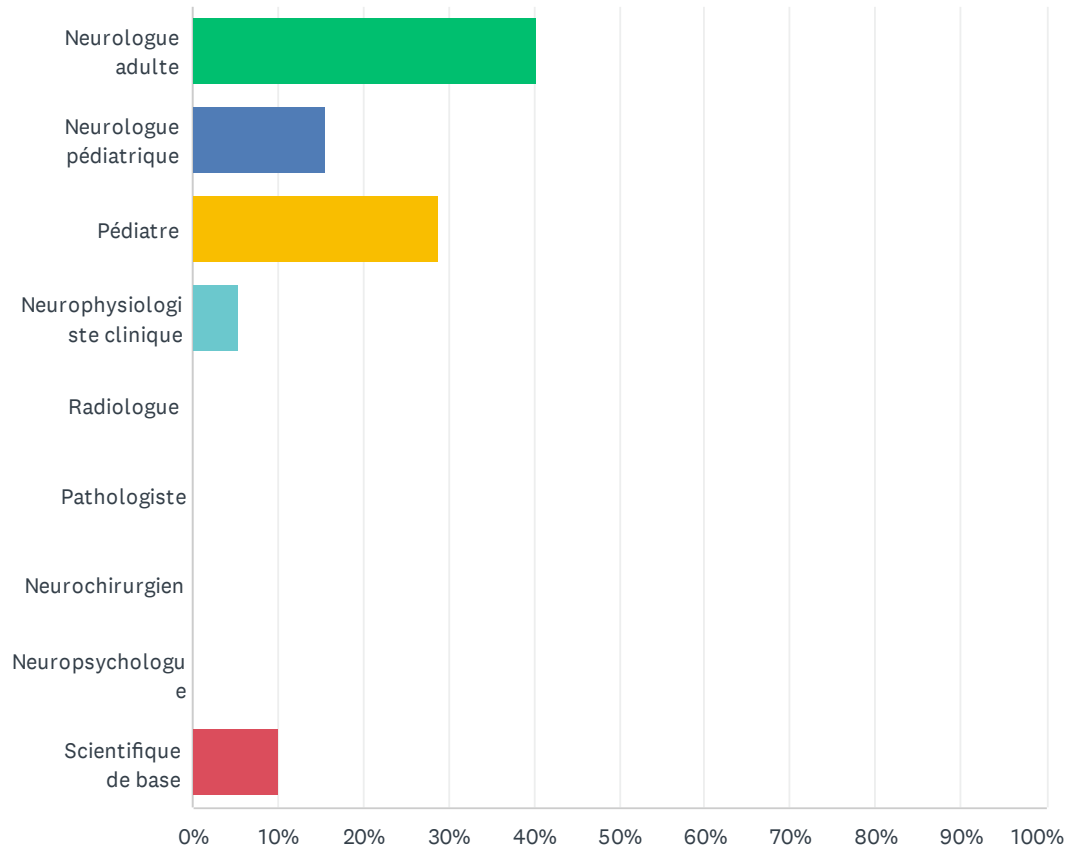

Q4 Le cours éducatif était-il suffisamment interactif ?

Answered: 129 Skipped: 0

ANSWER CHOICES	RESPONSES	
Très interactif	56.59%	73
Modérément interactif	41.09%	53
Pas du tout interactif	2.33%	3
TOTAL		129

Answered: 129 Skipped: 0

ANSWER CHOICES	RESPONSES	
Oui	94.57%	122
Partiellement	3.88%	5
Non	1.55%	2
TOTAL		129

Q7 Dans quel domaine exercez-vous ?

Answered: 129 Skipped: 0

ANSWER CHOICES	RESPONSES	
Neurologue adulte	40.31%	52
Neurologue pédiatrique	15.50%	20
Pédiatre	28.68%	37
Neurophysiologiste clinique	5.43%	7
Radiologue	0.00%	0
Pathologiste	0.00%	0
Neurochirurgien	0.00%	0
Neuropsychologue	0.00%	0
Scientifique de base	10.08%	13
TOTAL		129